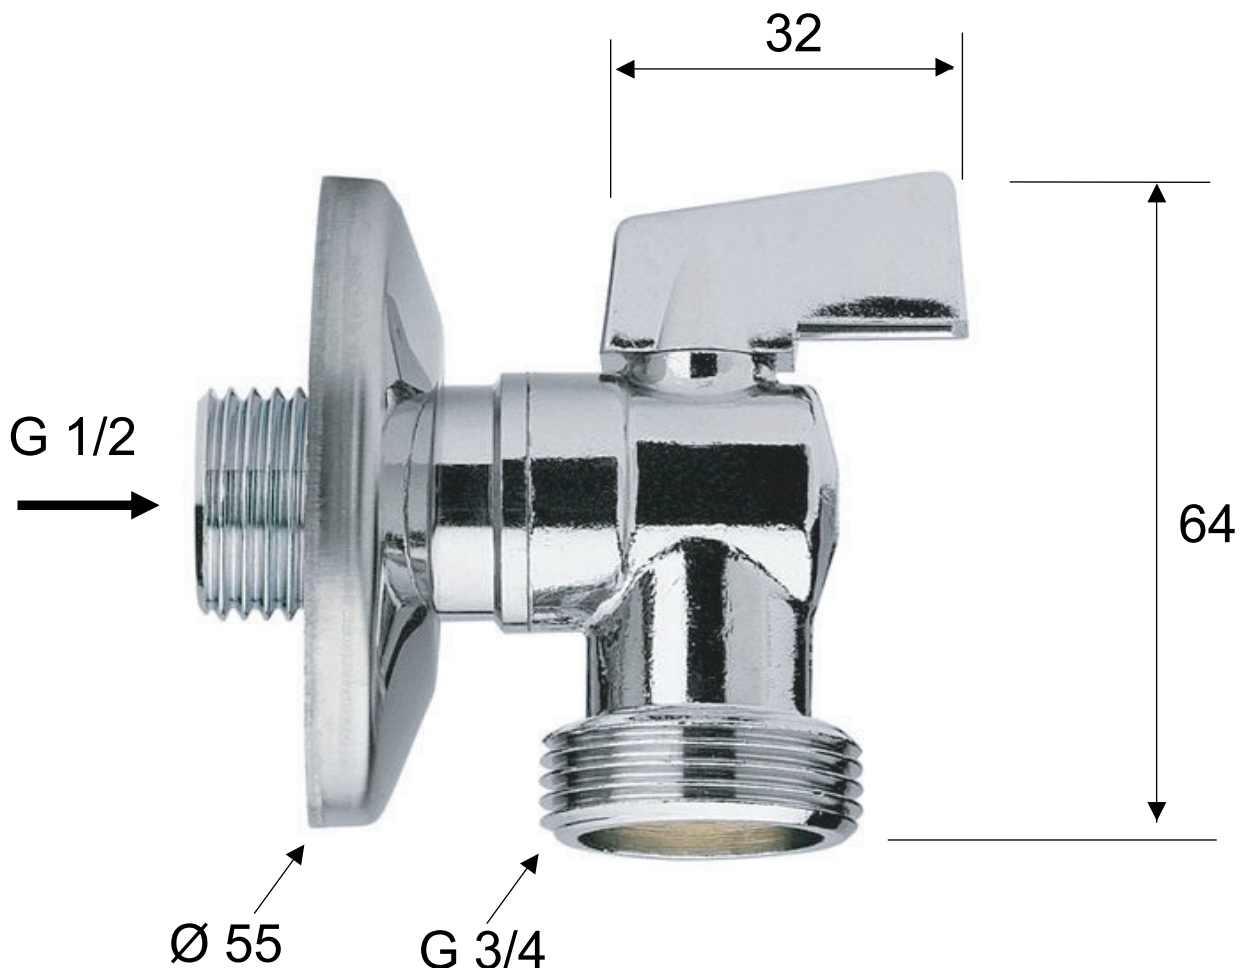

ART. COD.

261 E 1/2x3/4

PN 10

MATERIALI / MATERIALS

OTTONE CROMATO / CHROME PLATED BRASS

CROMATURA / CHROME PLATING

UNI EN 248

Via Leonardo da Vinci 83 - 20062 Cassano d'Adda (MI) Italy - Tel. +39-0363 364211